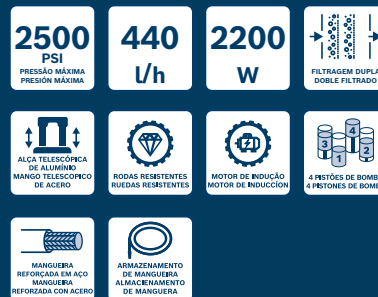

Lavadora de alta pressão **GHP 4-50**

NOVA TECNOLOGIA COM 4 CILINDROS. MAIOR DURABILIDADE E PERFORMANCE.

**HEAVY
DUTY**

ATÉ **3 ANOS DE
GARANTIA¹**

Benefícios das lavadoras de alta pressão Bosch