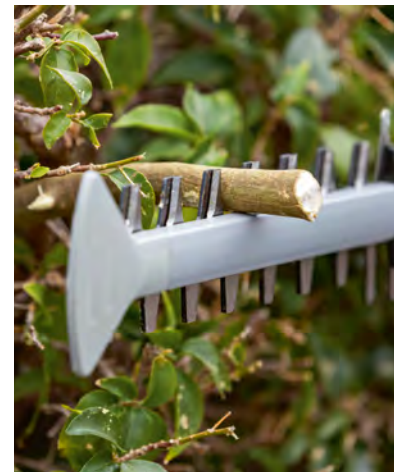

ERGONOMIA E SEGURANÇA

- Extremamente leve, com apenas 3 kg.
- Design ergonômico reduz o esforço, facilitando o trabalho em diversas posições.
- Protetor de lâmina na base, para maior segurança.
- Baixo ruído.